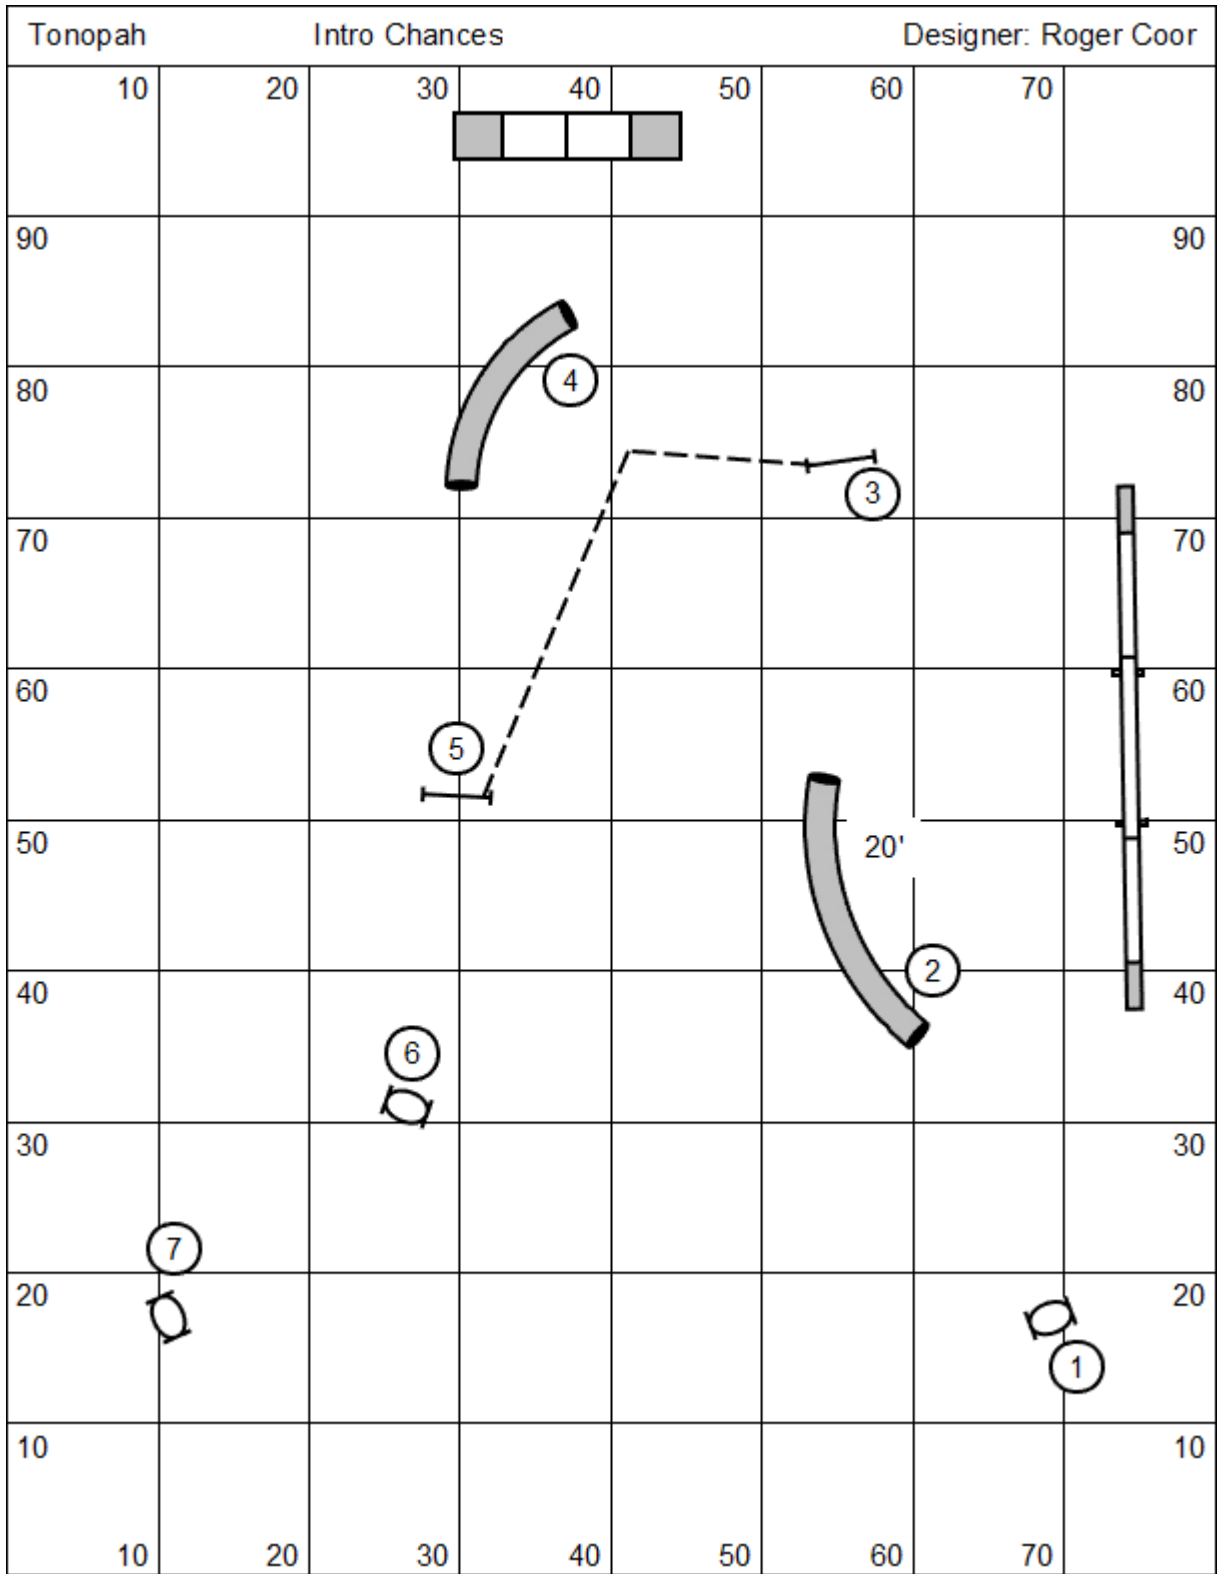

Tonopah		Intro Regular Rd 1				Designer: Roger Coor	
10	20	30	40	50	60	70	
		5				6	
90							90
80							80
70						7	
60							60
50							50
40		2					40
30							30
20							
10							10
10	20	30	40	50	60	70	

Tonopah		Novice Jumpers					Designer: Roger Coor	
10	20	30	40	50	60	70		
								
90							90	
80							80	
70							70	
60							60	
50							50	
40							40	
30							30	
20							20	
10							10	
10	20	30	40	50	60	70		