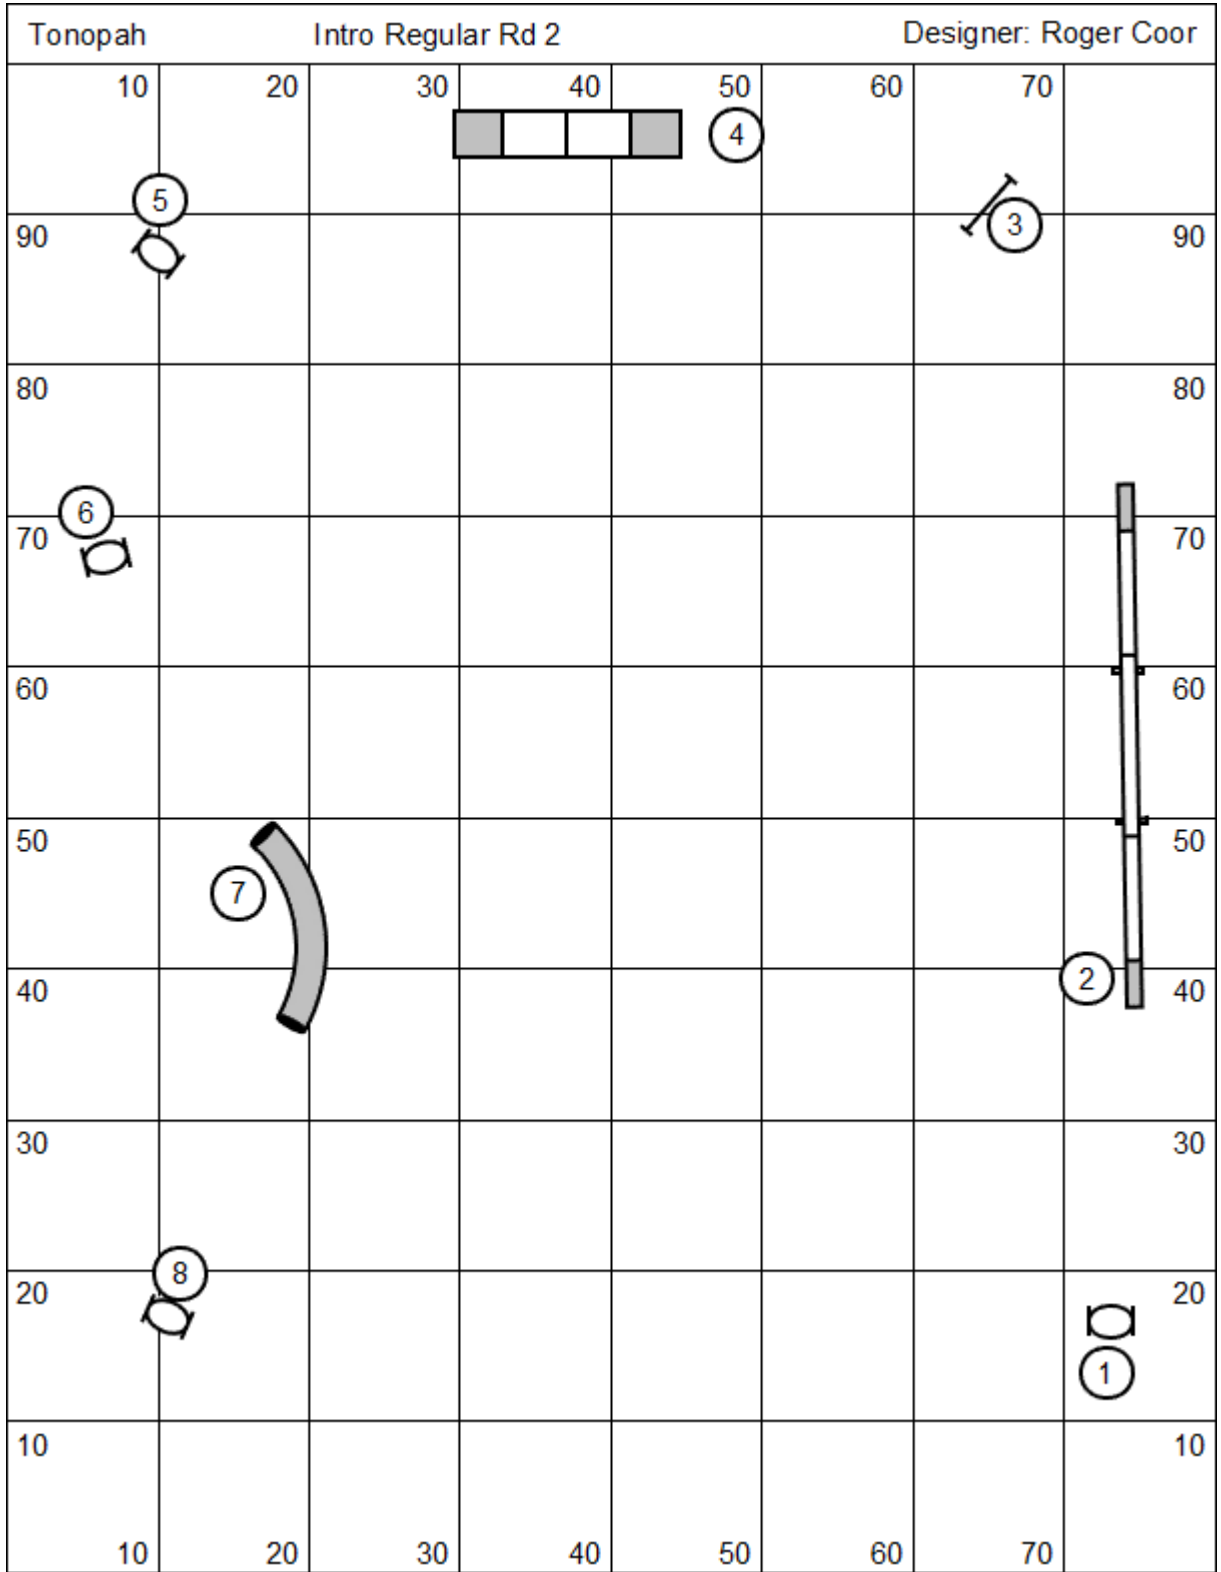

Tonopah		Intro Regular Rd 1				Designer: Roger Coor	
10	20	30	40	50	60	70	
		5				6	
90							90
80							80
70						7	
60							60
50							50
40		2					40
30							30
20							
10							10
10	20	30	40	50	60	70	

Tonopah		Novice Jumpers					Designer: Roger Coor	
10	20	30	40	50	60	70		
								
90							90	
80							80	
70							70	
60							60	
50							50	
40							40	
30							30	
20							20	
10							10	
10	20	30	40	50	60	70		