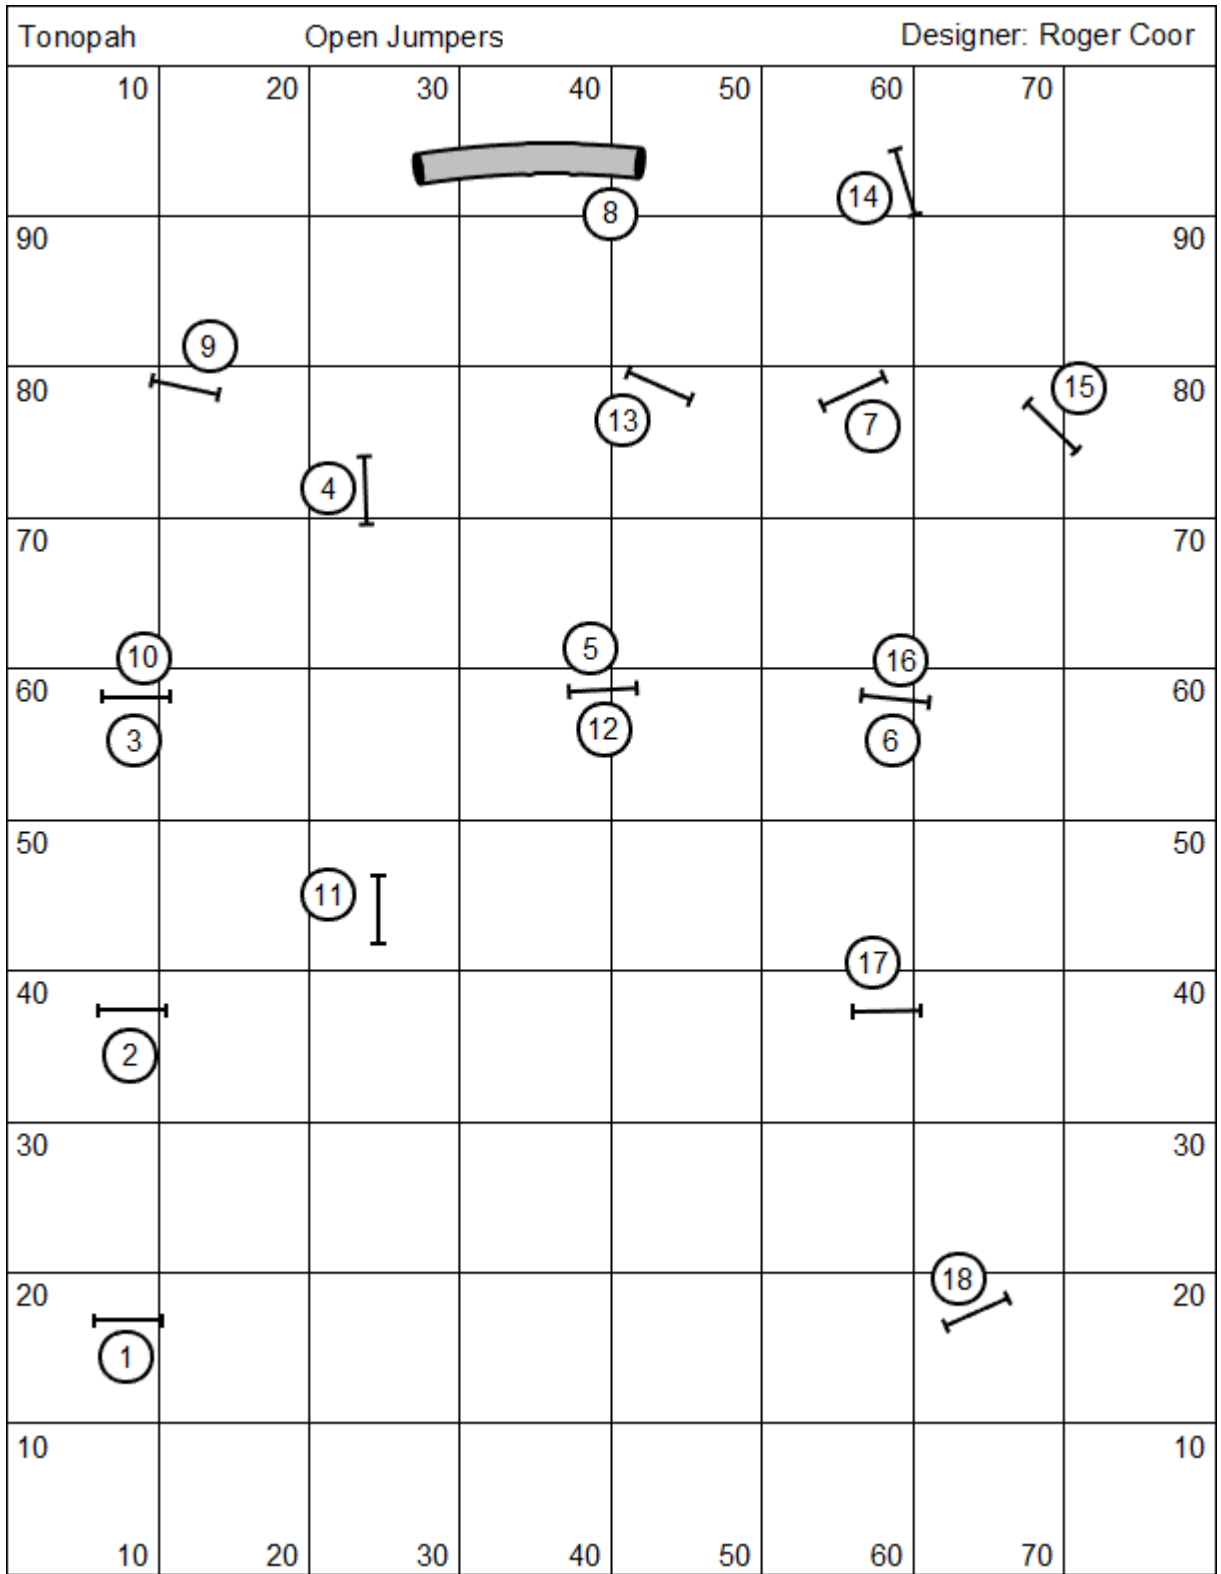

Tonopah		Intro Regular Rd 1				Designer: Roger Coor	
10	20	30	40	50	60	70	
		5				6	
90							90
80							80
70						7	
60							60
50							50
40		2					40
30							30
20							
10							10
10	20	30	40	50	60	70	

Tonopah		Novice Jumpers					Designer: Roger Coor	
10	20	30	40	50	60	70		
								
90							90	
80							80	
70							70	
60							60	
50							50	
40							40	
30							30	
20							20	
10							10	
10	20	30	40	50	60	70		