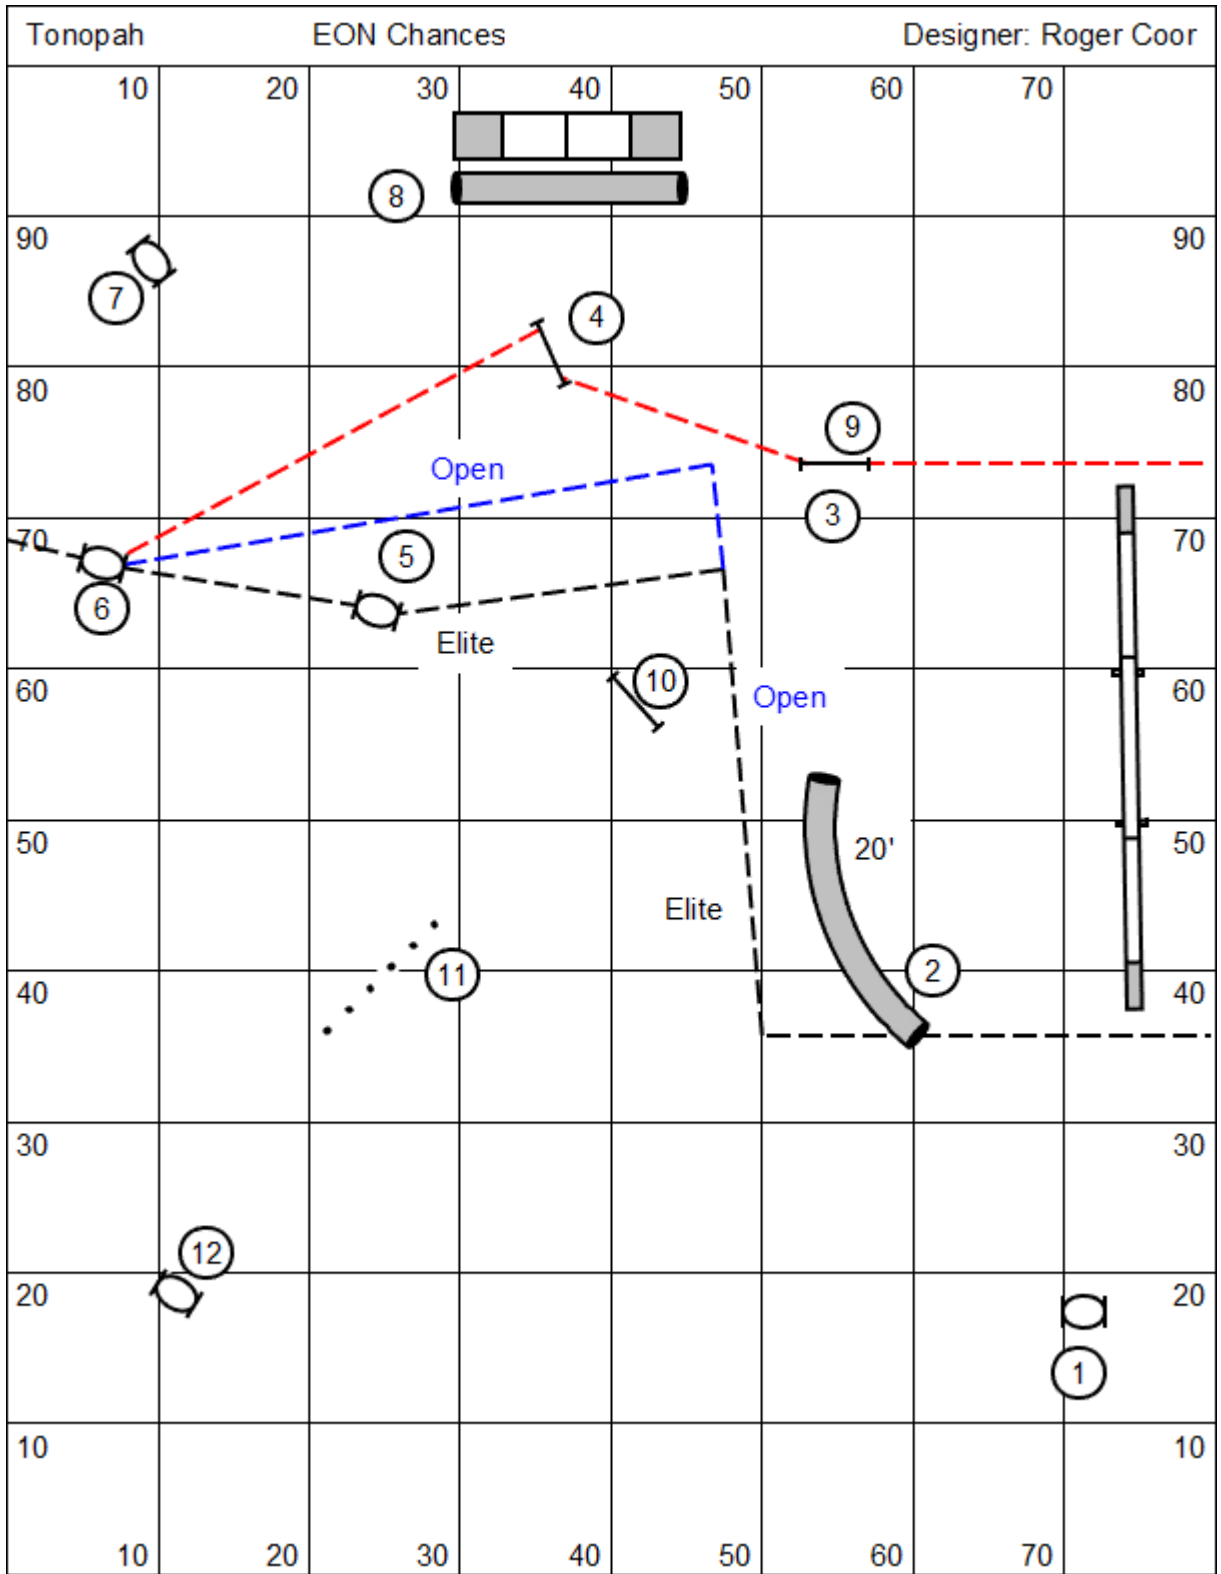

Tonopah		Intro Regular Rd 1				Designer: Roger Coor	
10	20	30	40	50	60	70	
		5				6	
90							90
80							80
70						7	
60							60
50							50
40		2					40
30							30
20							
10							10
10	20	30	40	50	60	70	

Tonopah		Novice Jumpers					Designer: Roger Coor	
10	20	30	40	50	60	70		
								
90							90	
80							80	
70							70	
60							60	
50							50	
40							40	
30							30	
20							20	
10							10	
10	20	30	40	50	60	70		