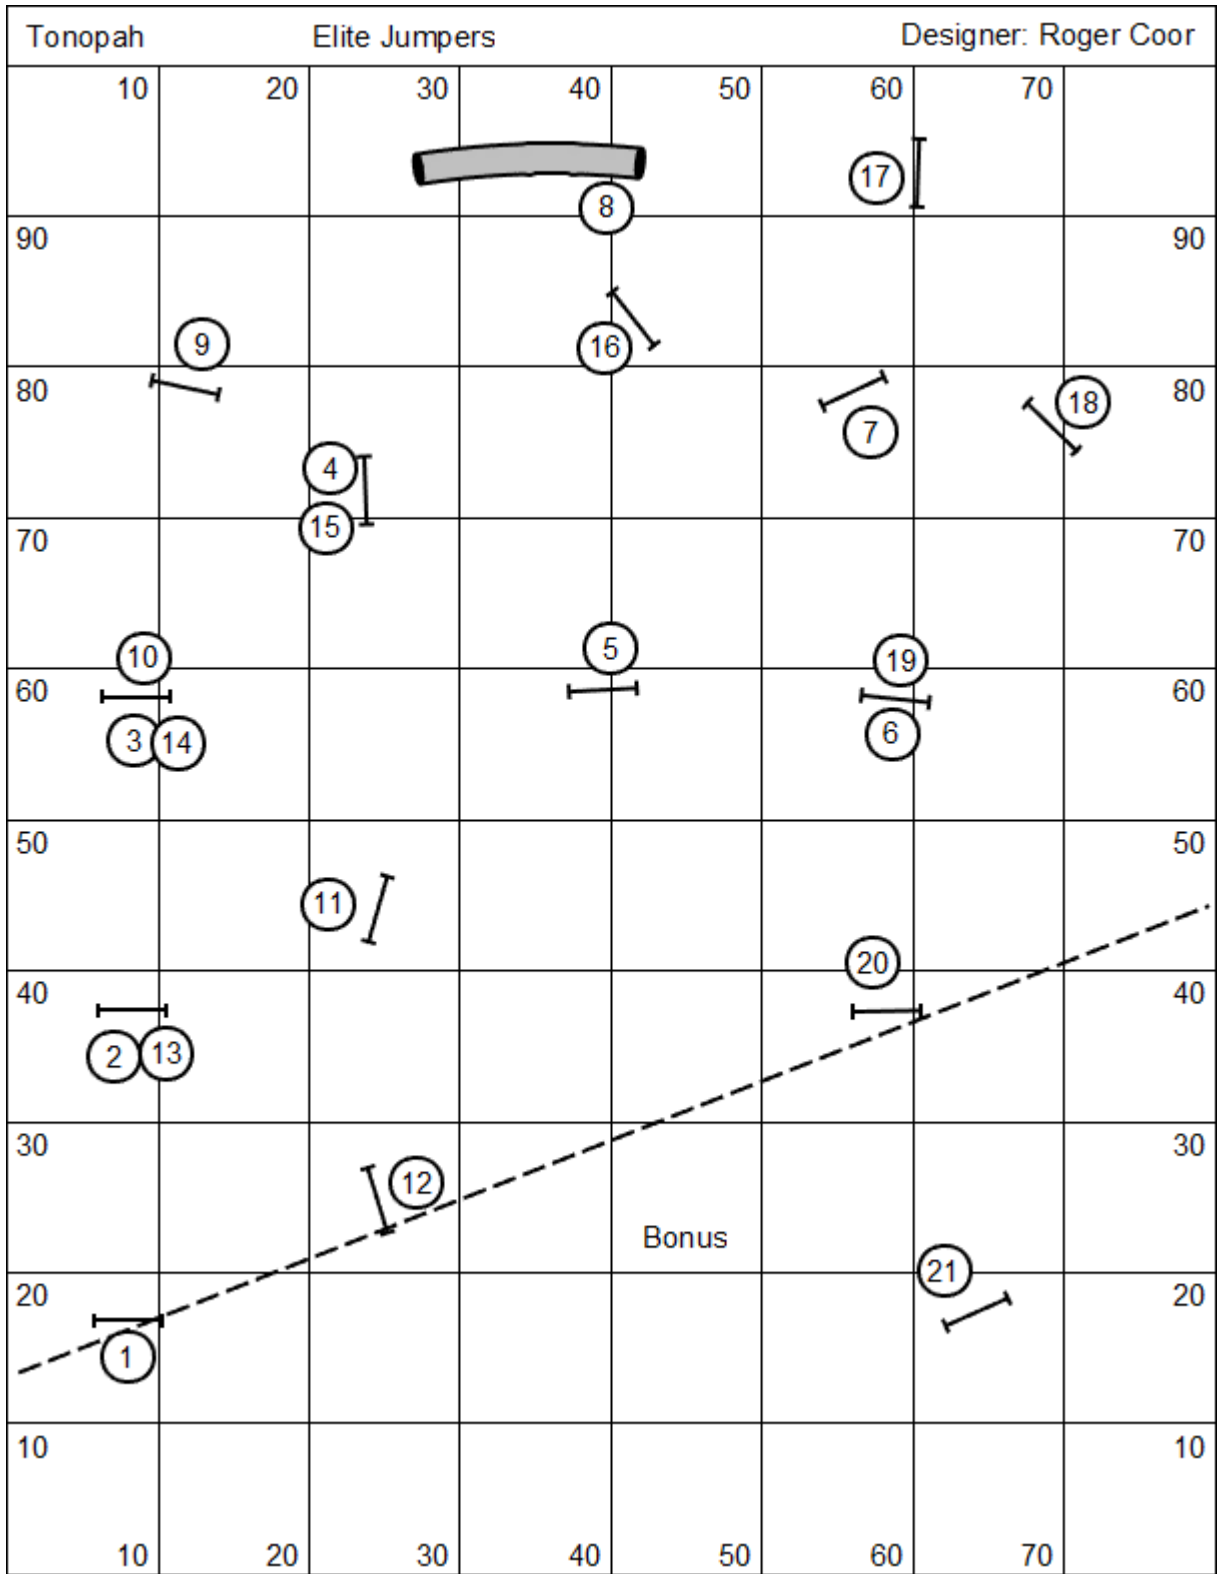

Tonopah		Intro Regular Rd 1				Designer: Roger Coor	
10	20	30	40	50	60	70	
		5				6	
90							90
80							80
70						7	
60							60
50							50
40		2					40
30							30
20							
10							10
10	20	30	40	50	60	70	

Tonopah		Novice Jumpers					Designer: Roger Coor	
10	20	30	40	50	60	70		
								
90							90	
80							80	
70							70	
60							60	
50							50	
40							40	
30							30	
20							20	
10							10	
10	20	30	40	50	60	70		