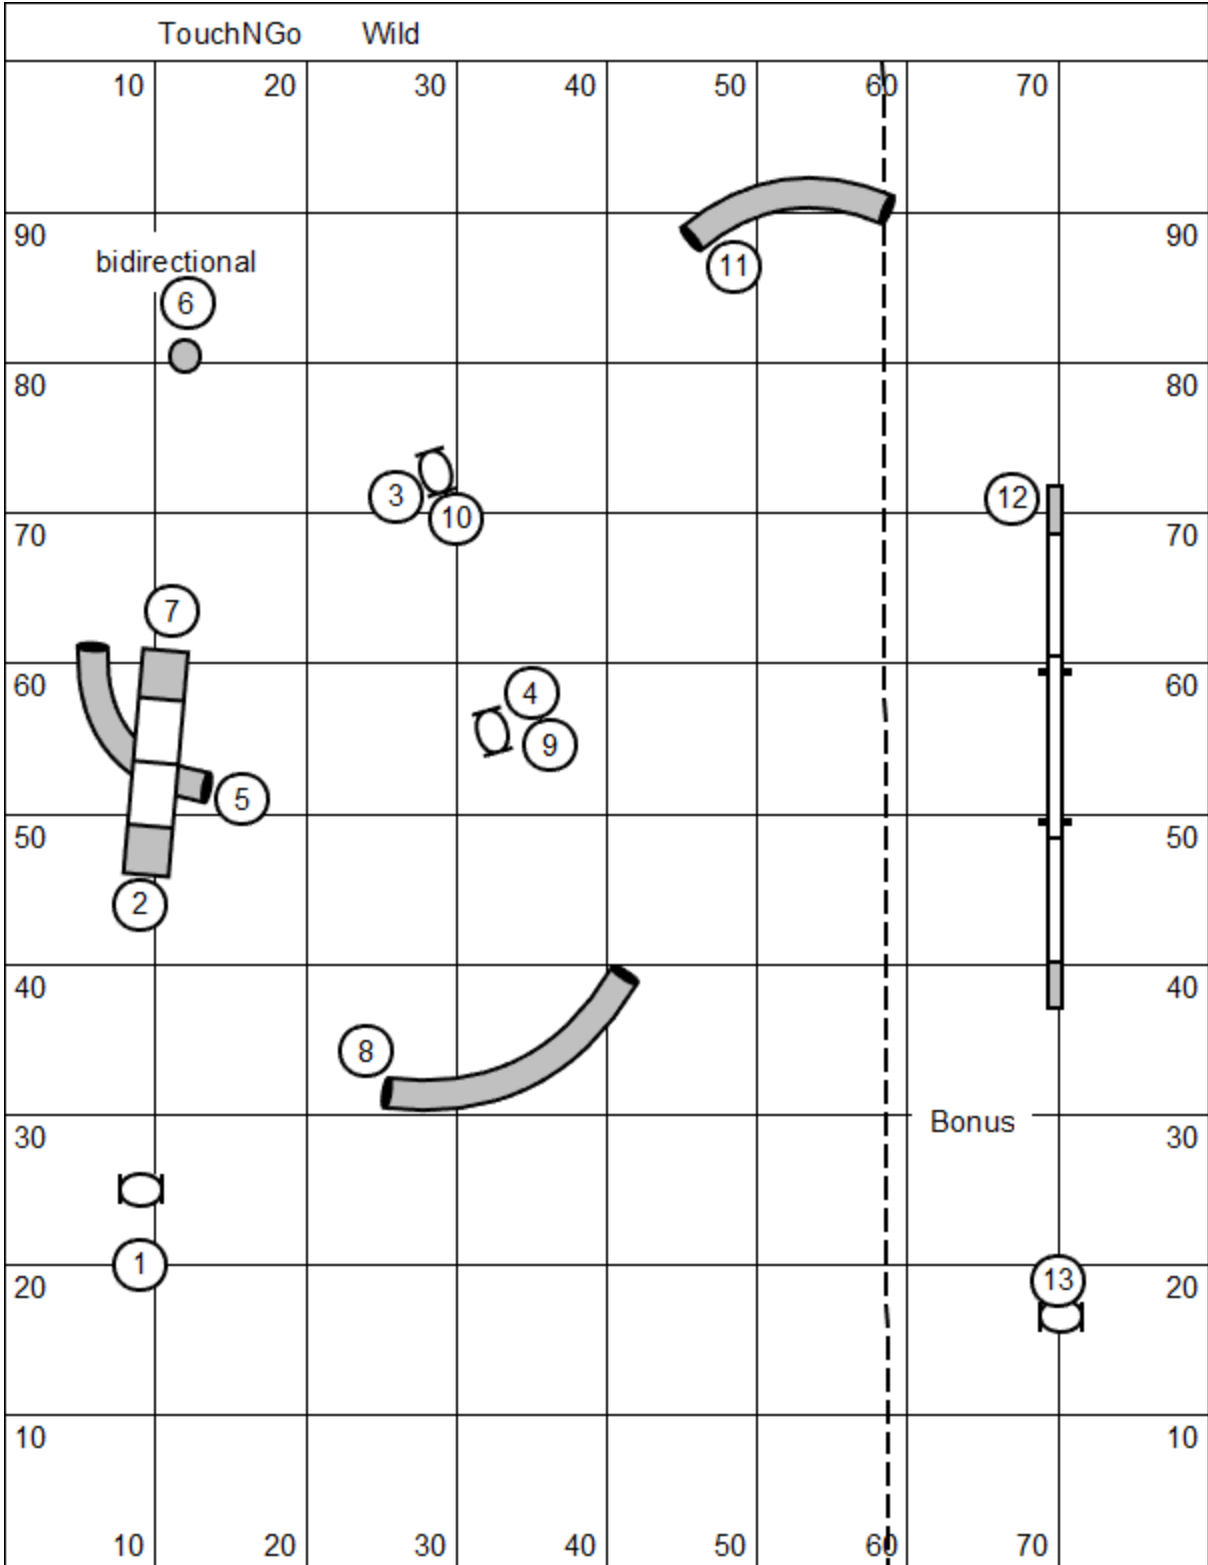

Novice Jumpers		Wild					
10	20	30	40	50	60	70	
							90
							80
							70
							60
							50
							40
							30
							20
							10
10	20	30	40	50	60	70	

Intro TouchNGo		Wild					
10	20	30	40	50	60	70	
		7		8			
90							90
80	6	3				9	80
70							70
60	2		4				60
50							50
40							40
30	1						30
20						10	20
10							10
10	20	30	40	50	60	70	