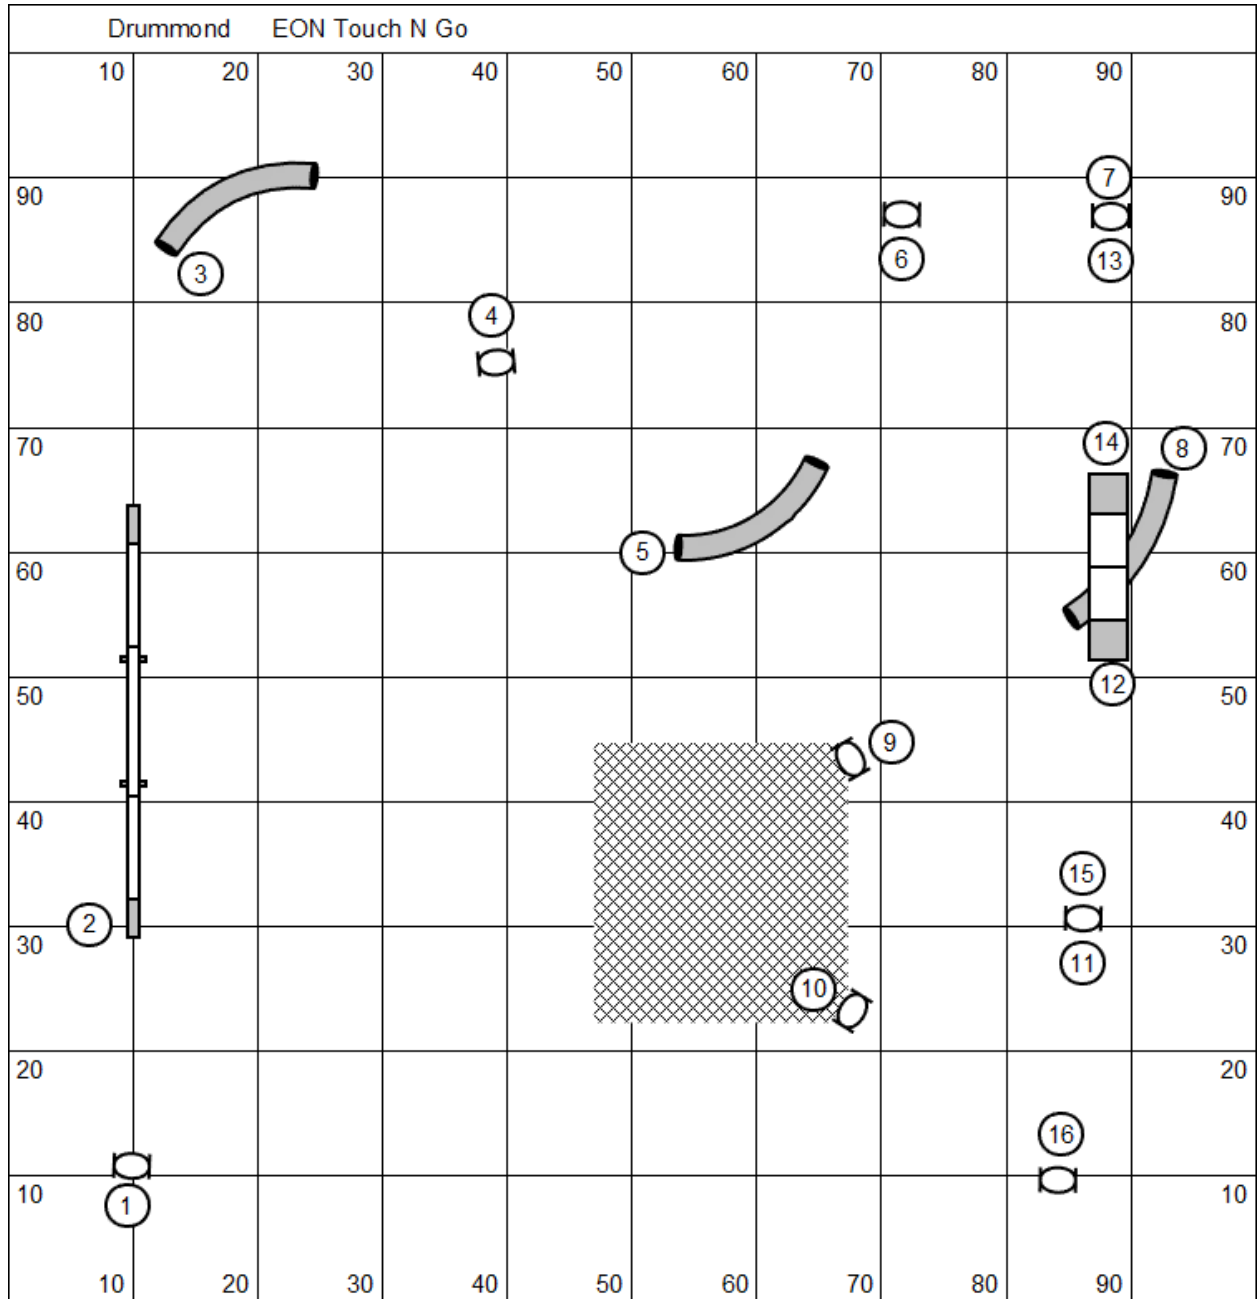

Drummond		Open Jumpers							
10	20	30	40	50	60	70	80	90	
	5			9					
90						10			90
80	6		4 8		14			11	80
70		7					13		70
60			3		15			12	60
50									50
40			2			16			40
30								17	30
20		1							20
10									10
	10	20	30	40	50	60	70	80	90

Drummond Novice Jumpers									
10	20	30	40	50	60	70	80	90	
				5					
90						6			90
80			4					7	80
70									70
60			3				9		60
50									50
40			2				12		40
30									30
20		1						13	20
10									10
	10	20	30	40	50	60	70	80	90

Drummond		Intro Jumpers							
10	20	30	40	50	60	70	80	90	
				5					
90						6			90
80			4					7	80
70									70
60				3					60
50									50
40			2						40
30									30
20		1							20
10									10
10	20	30	40	50	60	70	80	90	