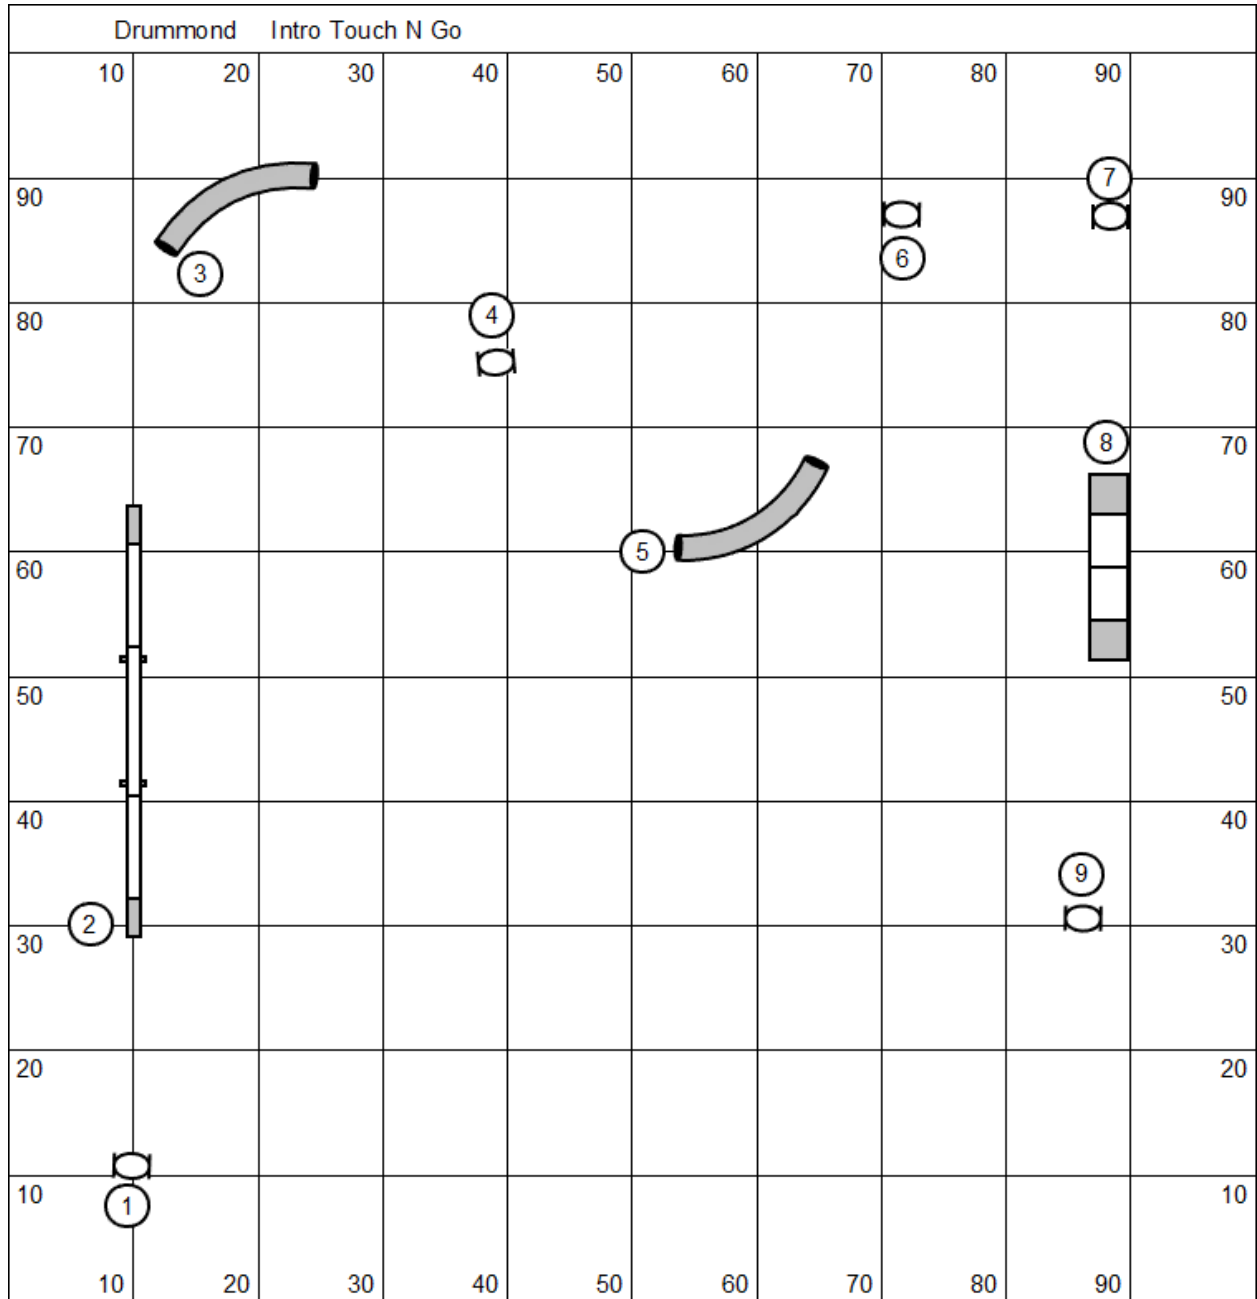

Drummond		Open Jumpers							
10	20	30	40	50	60	70	80	90	
	5			9					
90						10			90
80	6		4 8		14			11	80
70		7					13		70
60			3		15			12	60
50									50
40			2			16			40
30								17	30
20		1							20
10									10
	10	20	30	40	50	60	70	80	90

Drummond Novice Jumpers									
10	20	30	40	50	60	70	80	90	
				5					
90						6			90
80			4					7	80
70									70
60			3				9		60
50									50
40			2				12		40
30									30
20		1						13	20
10									10
	10	20	30	40	50	60	70	80	90

Drummond		Intro Jumpers							
10	20	30	40	50	60	70	80	90	
				5					
90						6			90
80			4					7	80
70									70
60				3					60
50									50
40			2						40
30									30
20		1							20
10									10
10	20	30	40	50	60	70	80	90	