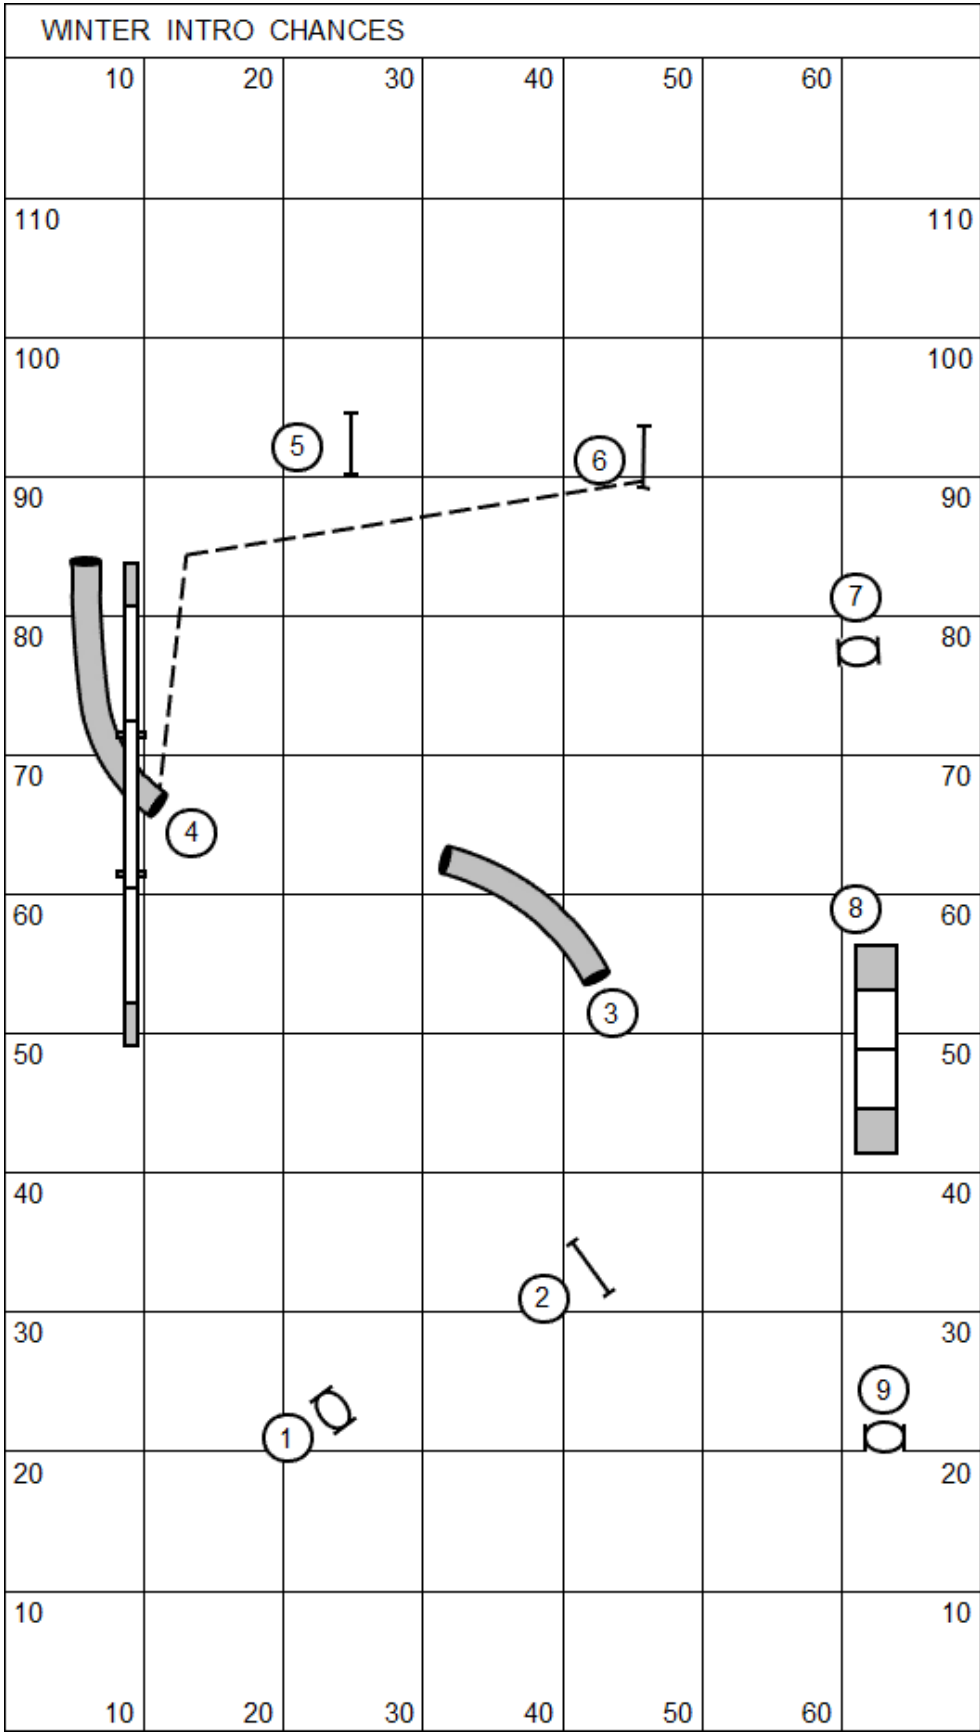

WINTER ELITE REGULAR 1

WINTER ELITE REGULAR 2

WINTER OPEN REGULAR 1

WINTER OPEN REGULAR 2

WINTER NOVICE REGULAR 1

WINTER NOVICE REGULAR 2

WINTER ELITE JUMPERS

	10	20	30	40	50	60	
110							110
100			9		10		100
90		19		5		11 17	90
80		8		16 18		4	80
70		20		6		12	70
60		7		15		3	60
50							50
40		21		14		13 2	40
30							30
20						1	20
10							10
	10	20	30	40	50	60	

WINTER OPEN JUMPERS

	10	20	30	40	50	60	
110							110
100			9		10		100
90				5		11	90
80		8				4	80
70		16		6		12	70
60		7		15		3	60
50		17				13	50
40				14		2	40
30							30
20						1	20
10							10
	10	20	30	40	50	60	

WINTER NOVICE JUMPERS						
	10	20	30	40	50	60
110						110
100			9		10	100
90				5		11
80		8				4
70		14		6		12
60		7		13		3
50						
40		15				2
30						
20						1
10						
	10	20	30	40	50	60

WINTER INTRO JUMPERS							
	10	20	30	40	50	60	
110							110
100							100
90							90
80							80
70							70
60							60
50							50
40							40
30							30
20							20
10							10
	10	20	30	40	50	60	