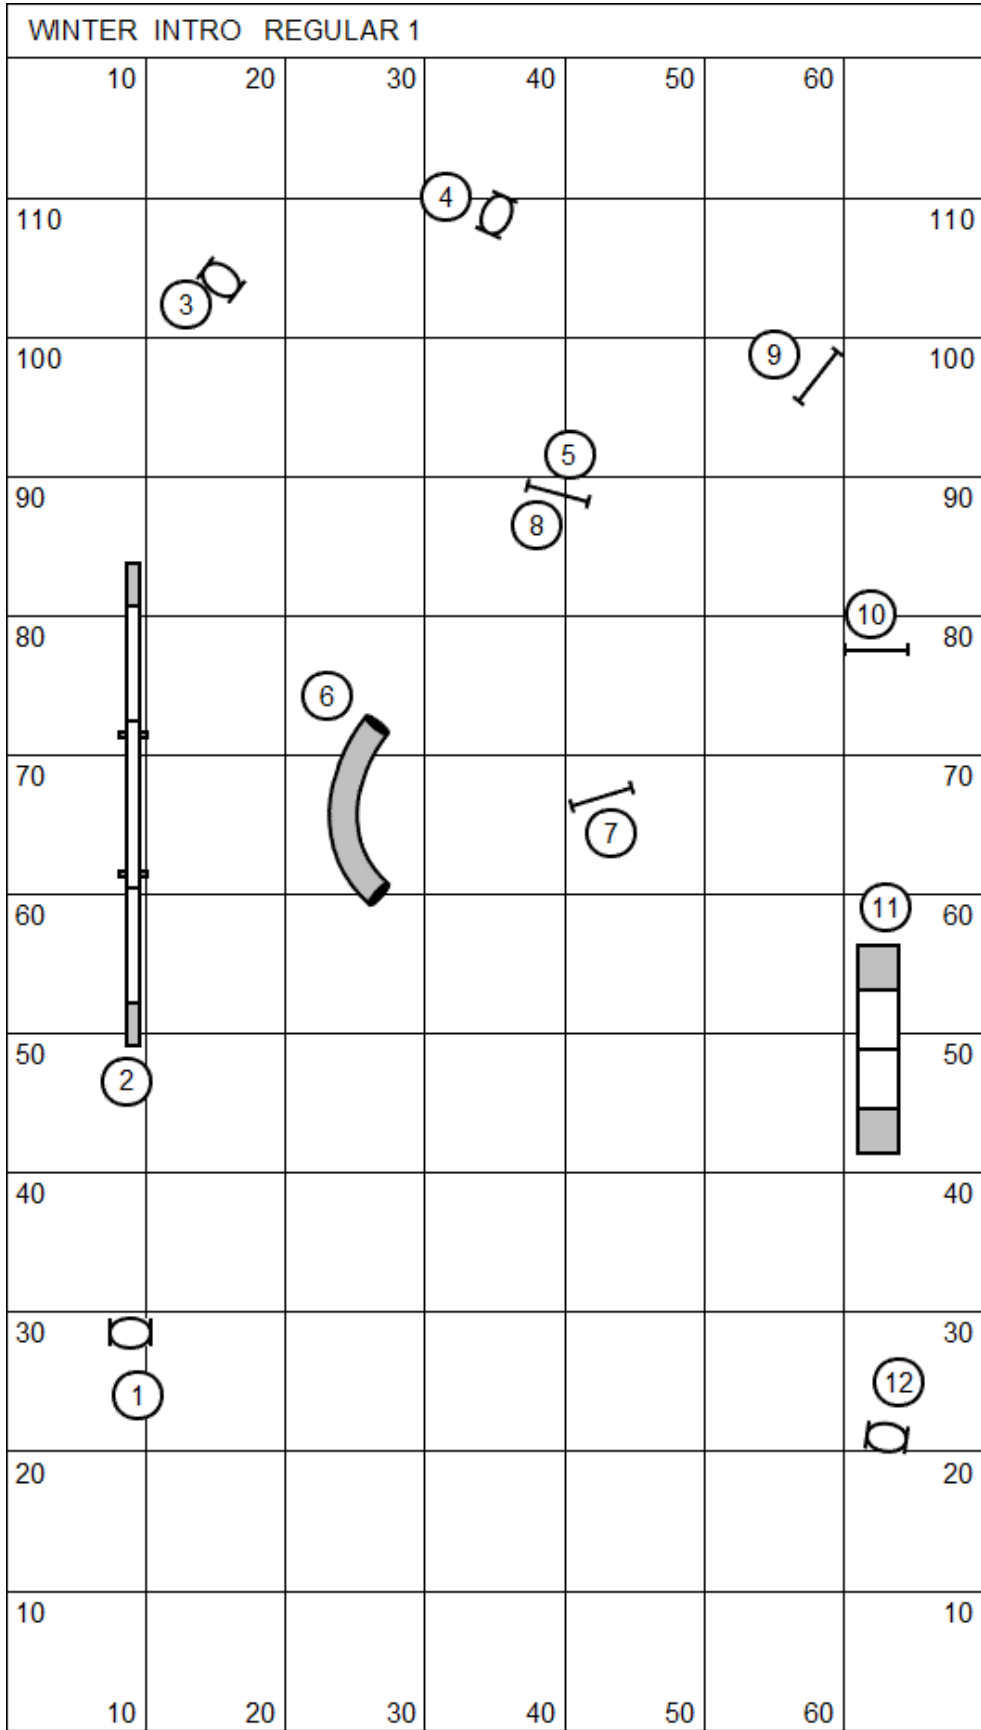

WINTER ELITE REGULAR 1

WINTER ELITE REGULAR 2

WINTER OPEN REGULAR 1

WINTER OPEN REGULAR 2

WINTER NOVICE REGULAR 1

WINTER NOVICE REGULAR 2

WINTER ELITE JUMPERS

	10	20	30	40	50	60	
110							110
100			9		10		100
90		19		5		11 17	90
80		8		16 18		4	80
70		20		6		12	70
60		7		15		3	60
50							50
40		21		14		13 2	40
30							30
20						1	20
10							10
	10	20	30	40	50	60	

WINTER OPEN JUMPERS

	10	20	30	40	50	60	
110							110
100			9		10		100
90				5		11	90
80		8				4	80
70		16		6		12	70
60		7		15		3	60
50		17				13	50
40				14		2	40
30							30
20						1	20
10							10
	10	20	30	40	50	60	

WINTER NOVICE JUMPERS						
	10	20	30	40	50	60
110						110
100			9		10	100
90				5		11
80		8				4
70		14		6		12
60		7		13		3
50						
40		15				2
30						
20						1
10						
	10	20	30	40	50	60

WINTER INTRO JUMPERS							
	10	20	30	40	50	60	
110							110
100							100
90							90
80							80
70							70
60							60
50							50
40							40
30							30
20							20
10							10
	10	20	30	40	50	60	