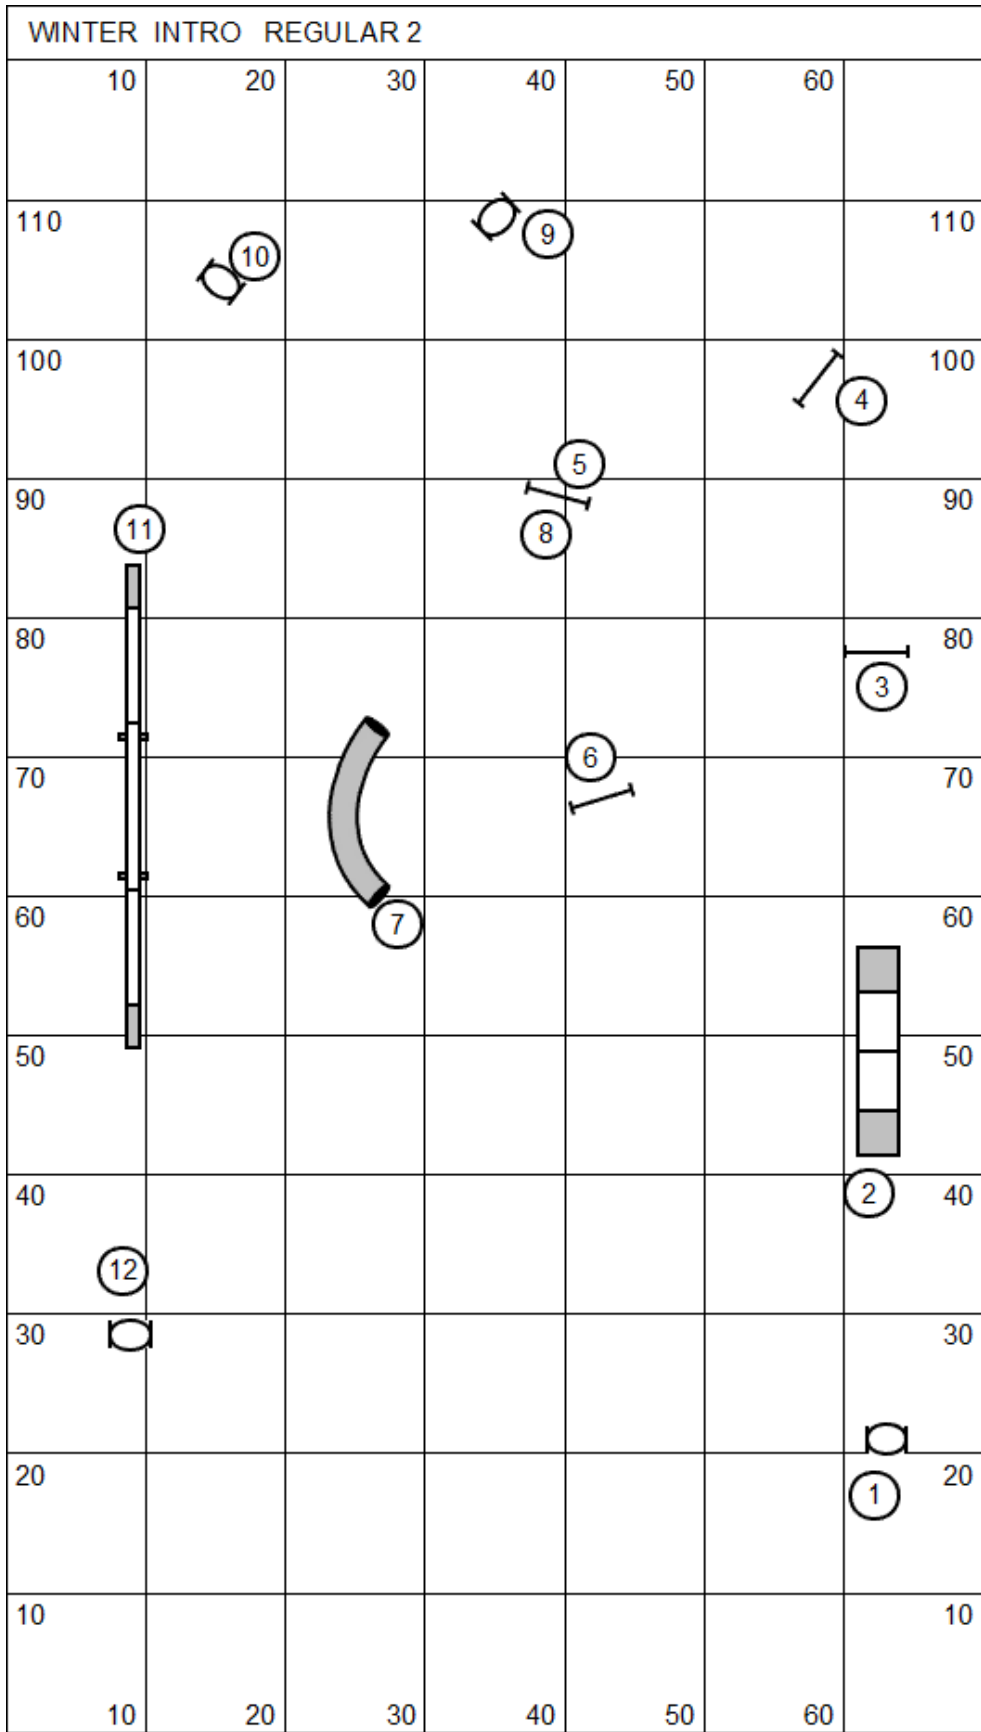

WINTER ELITE REGULAR 1

WINTER ELITE REGULAR 2

WINTER OPEN REGULAR 1

WINTER OPEN REGULAR 2

WINTER NOVICE REGULAR 1

WINTER NOVICE REGULAR 2

WINTER ELITE JUMPERS

	10	20	30	40	50	60	
110							110
100			9		10		100
90		19		5		11 17	90
80		8		16 18		4	80
70		20		6		12	70
60		7		15		3	60
50							50
40		21		14		13 2	40
30							30
20						1	20
10							10
	10	20	30	40	50	60	

WINTER OPEN JUMPERS

	10	20	30	40	50	60	
110							110
100			9		10		100
90				5		11	90
80		8				4	80
70		16		6		12	70
60		7		15		3	60
50		17				13	50
40				14		2	40
30							30
20						1	20
10							10
	10	20	30	40	50	60	

WINTER NOVICE JUMPERS						
	10	20	30	40	50	60
110						110
100			9		10	100
90				5		11
80		8				4
70		14		6		12
60		7		13		3
50						
40		15				2
30						
20						1
10						
	10	20	30	40	50	60

WINTER INTRO JUMPERS							
	10	20	30	40	50	60	
110							110
100							100
90							90
80							80
70							70
60							60
50							50
40							40
30							30
20							20
10							10
	10	20	30	40	50	60	