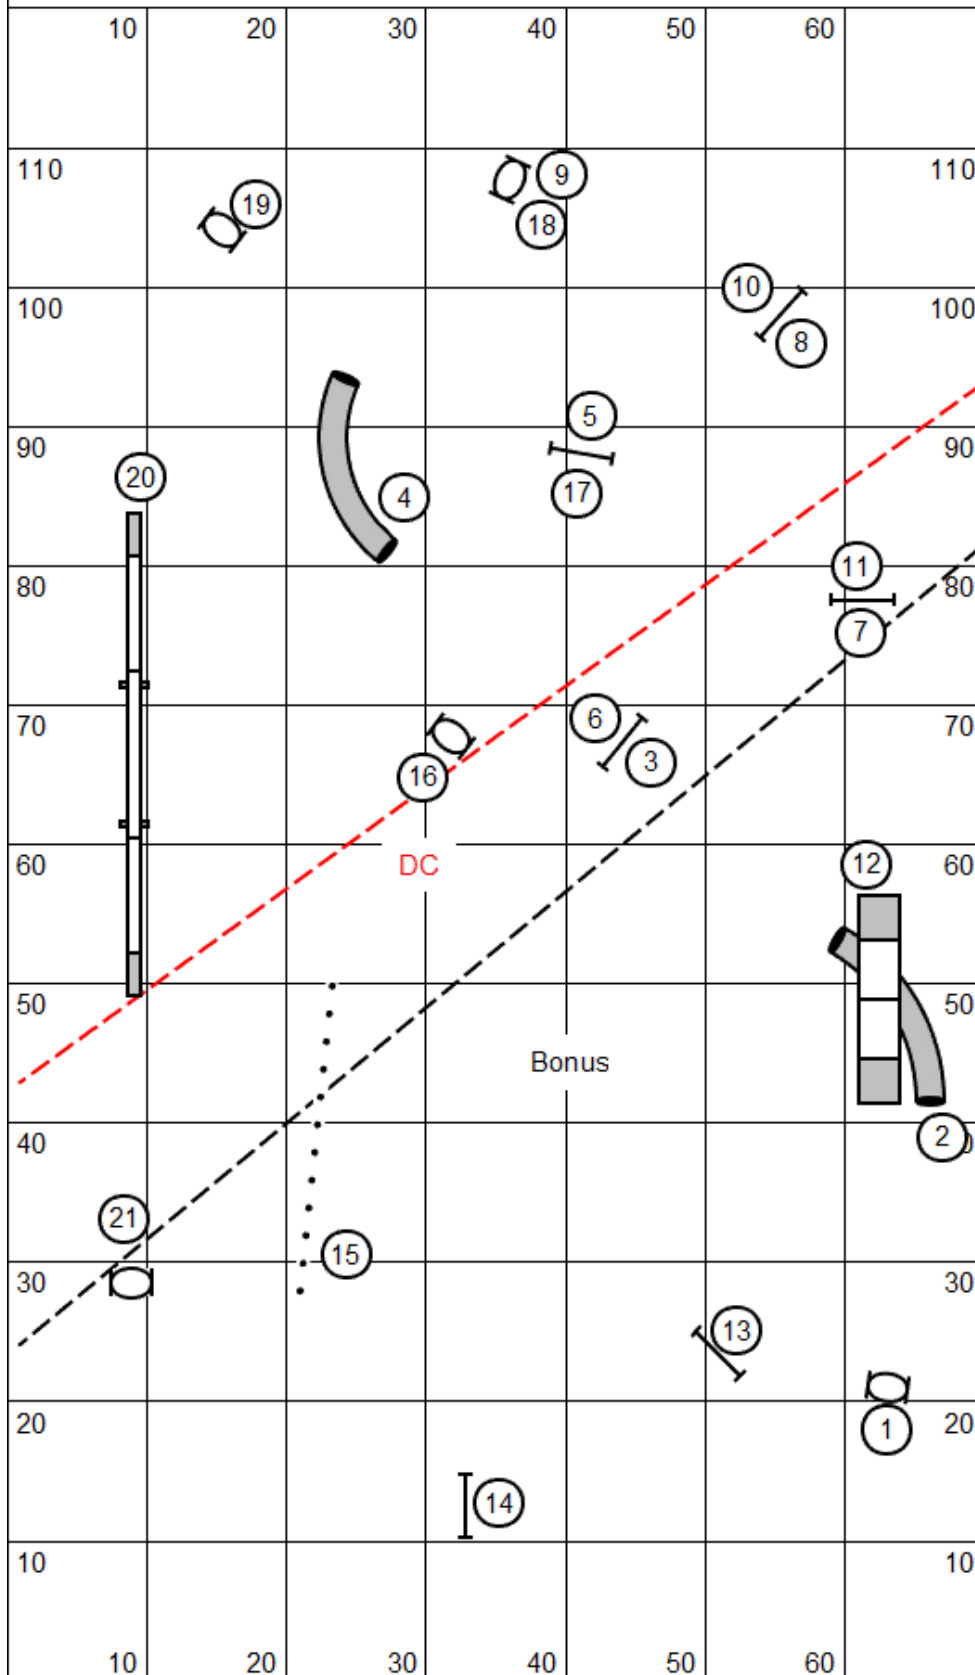

WINTER ELITE REGULAR 1

WINTER ELITE REGULAR 2

WINTER OPEN REGULAR 1

WINTER OPEN REGULAR 2

WINTER NOVICE REGULAR 1

WINTER NOVICE REGULAR 2

WINTER ELITE JUMPERS

	10	20	30	40	50	60	
110							110
100			9		10		100
90		19		5		11 17	90
80		8		16 18		4	80
70		20		6		12	70
60		7		15		3	60
50							50
40		21		14		13 2	40
30							30
20						1	20
10							10
	10	20	30	40	50	60	

WINTER OPEN JUMPERS

	10	20	30	40	50	60	
110							110
100			9		10		100
90				5		11	90
80		8				4	80
70		16		6		12	70
60		7		15		3	60
50		17				13	50
40				14		2	40
30							30
20						1	20
10							10
	10	20	30	40	50	60	

WINTER NOVICE JUMPERS						
	10	20	30	40	50	60
110						110
100			9		10	100
90				5		11
80		8				4
70		14		6		12
60		7		13		3
50						
40		15				2
30						
20						1
10						
	10	20	30	40	50	60

WINTER INTRO JUMPERS							
	10	20	30	40	50	60	
110							110
100							100
90							90
80							80
70							70
60							60
50							50
40							40
30							30
20							20
10							10
	10	20	30	40	50	60	