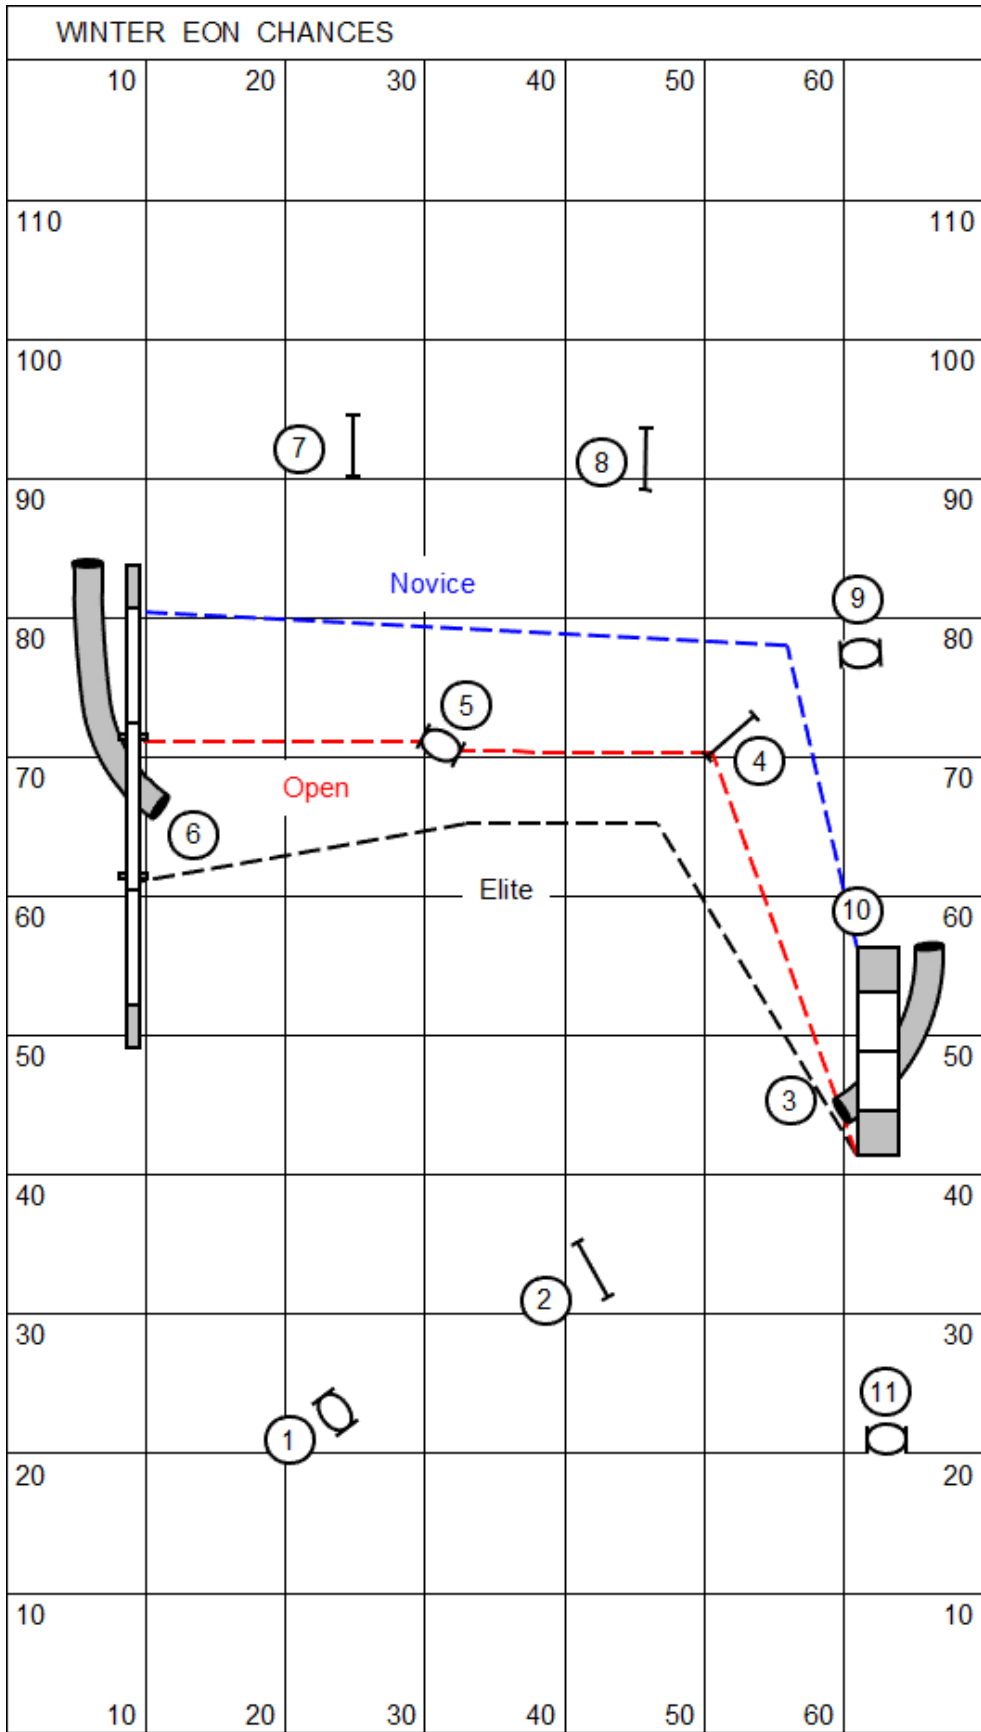

WINTER ELITE REGULAR 1

WINTER ELITE REGULAR 2

WINTER OPEN REGULAR 1

WINTER OPEN REGULAR 2

WINTER NOVICE REGULAR 1

WINTER NOVICE REGULAR 2

WINTER ELITE JUMPERS

	10	20	30	40	50	60	
110							110
100			9		10		100
90		19		5		11 17	90
80		8		16 18		4	80
70		20		6		12	70
60		7		15		3	60
50							50
40		21		14		13 2	40
30							30
20						1	20
10							10
	10	20	30	40	50	60	

WINTER OPEN JUMPERS

	10	20	30	40	50	60	
110							110
100			9		10		100
90				5		11	90
80		8				4	80
70		16		6		12	70
60		7		15		3	60
50		17				13	50
40				14		2	40
30							30
20						1	20
10							10
	10	20	30	40	50	60	

WINTER NOVICE JUMPERS						
	10	20	30	40	50	60
110						110
100			9		10	100
90				5		11
80		8				4
70		14		6		12
60		7		13		3
50						
40		15				2
30						
20						1
10						
	10	20	30	40	50	60

WINTER INTRO JUMPERS							
	10	20	30	40	50	60	
110							110
100							100
90							90
80							80
70							70
60							60
50							50
40							40
30							30
20							20
10							10
	10	20	30	40	50	60	